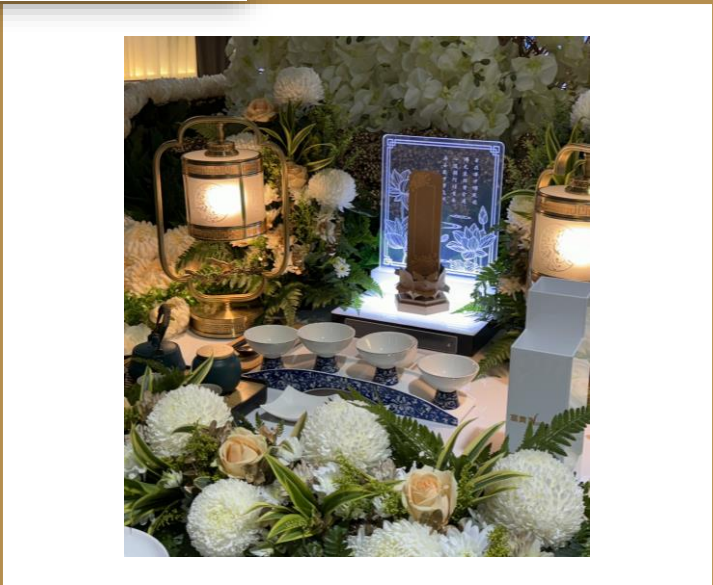

Jacqueline Tan 陈慧双 (生命经理师)

9660 5566 (24小时)

Jacqueline Tan 陈慧双 (生命经理师)

5天4夜仪式配套 5D4N FUNERAL SERVICE PACKAGE

1	遗体接领及接送	Transfer Service		
2	遗体护理(防腐, 洗, 穿, 化)	Embalming & Make-up Services		
3	入殓物品: 檀香, 檀香木, 檀香粉, 往生被, 梳洗用品, 纸伞	Encoffin Items: Sandalwood, Sandalwood Powder, Maitreya Quilt, Wash Basin, Paper Umbrella		
4	祭拜用品	Prayer Materials		
5	白衣衫	White T-Shirt	20	件/Units
6	火化/八方寿木	8 Sided Half Glass Casket Half Glass (8SLHB / 8SLHY)	1	副/Unit
7	寿衣/西装/海清	Longevity Set / Suit / Shroud	1	套/Set
8	棚布(组屋楼下):	Tentage Set Up At Void Deck:		
	• 灵堂布置	• Casket & Altar Area Setup		
	• 灯	• General Lighting		
	• 地毯	• Carpet		
	• 灵堂布	• Dual Tone Curtain		
	• 风扇	• Stand / Ceiling Fan	6	支/Units
	• 方桌	• Square Table	15	张/Units
	• 圆桌	• Round Table	10	张/Units
	• 椅子	• Chair	100	张/Units
	• 桌椅布	• Round Table & Chair Cover	10	套/Units
	殓仪礼堂:	Parlour Set Up:		
	• 桌子, 椅子	• Round Table & Chair	4-6	套/Sets
9	灵堂背景布置	Casket Area Backdrop	1	套/Set
10	灯笼	Lantern	1	对/Pair
11	灵堂桌布置	Altar Table Setup	1	套/Set
12	佛桌布置	Buddha Table Setup	1	套/Set
13	接待处:	Reception Table Setup:		
	• 白金箱	• Condolence Money Box	1	个/Unit
	• 白金簿	• Memorial Book	1	个/Unit
	• 指示牌	• Signage	1	个/Unit
	• 文具盒	• Stationary Box	1	盒/Box
14	遗照放大及相框	Photo Enlargement & Frame	1	套/Sets
15	装饰花:	Floral Arrangement:		
	• 榕围花	• Surround Casket	1	套/Set
	• 鲜花相框	• Photo Wreath 10" X 12"	1	个/Unit
	• 灵桌花	• Altar Table	2	个/Units
	• 蜡烛花饰	• Candle	2	个/Units
	• 灯牌花	• Lightstand	2	个/Units
	• 供佛花	• Flower Offerings	1	个/Unit
	• 接待处桌花	• Reception Table	1	个/Unit
	• 客桌花	• Guest Table	10	个/Units
16	讣告	Funeral Notice	1	个/Unit
17	电子讣告	Online Obituary		
18	电视与照片剪辑	TV & TV Montage		
19	诵经: 入殓(1) 西方(3) 出殓(1)	Buddhist Prayer: Encoffin (1) Final Night (3) Funeral Day (1)		
20	佛前供果	Buddha Fruit Offerings		
21	水果及素食祭品	Fruit & Vegetarian Offerings	3	套/Sets
22	流动厕所	Mobile Toilet	1	个/Unit
23	冰箱	Chiller	1	个/Unit
24	饮料及配件:	Snacks & Accessories:		
	• 瓶装水	• Bottled Water (Pkt of 12 Bottles)	20	包/Pkts
	• 包装甜水	• Packet Drinks (Ctn of 24 Packets)	10	箱/Ctn
	• 花生	• Peanuts	5	包/Pkts
	• 瓜子	• Melon Seed	3	包/Pkts
	• 糖果	• Assorted Candies	10	包/Pkts
	• 其他配件	• Misc Accessories		
25	高级咖啡机饮料	Premium Coffee Beverages	300	杯/Cups
26	自助餐	Buffet	60	位/Pax
27	2位服务员(4小时)	2 Pax Service Staff (4 Hrs)	4	晚/Nights
28	6尺纸屋(包含铁架及配件)	6ft Paper House Set with Burning Cage & Accessories	1	套/Set
29	专业人员及殡仪协调人员	Pall Bearer & Support Team		
30	出殓协调人员	Funeral Day Service Team		
31	音响系统(出殓)	Funeral Day PA System		
32	水果篮	Fruit Basket	1	个/Unit
33	橙(回礼)	Orange Souvenir	20	包/Pkts
34	手巾(回礼)	Towel Souvenir	60	个/Units
35	高贵灵车(单程)	Premium Hearse (Single Trip)	1	辆/Unit
36	送殓冷气巴士(双程)	44 Seater Bus (2 Way)	1	辆/Unit
37	女孀铭旗	Son-in-law Flag	1	个/Unit
38	万礼火化服务	Cremation at Mandai		
39	净水台	Flower Water Station at Mandai		
40	餐点, 茶水	Refreshment at Mandai	60	位/Pax
41	照片专辑	Photo Thumbdrive	1	个/Unit