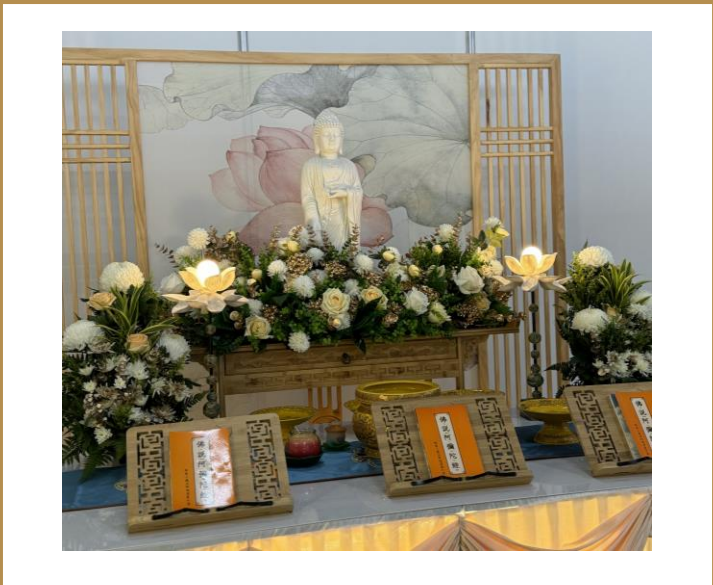

9660 5566 (24小时)

Jacqueline Tan 陈慧双 (生命经理师)

5天4夜仪式配套 5D4N FUNERAL SERVICE PACKAGE

1	遗体接领及接送	Transfer Service		
2	遗体护理(防腐, 洗, 穿, 化)	Embalming & Make-up Services		
3	入殓物品: 檀香, 檀香木, 檀香粉, 往生被, 梳洗用品, 纸伞	Encoffin Items: Sandalwood, Sandalwood Powder, Maitreya Quilt, Wash Basin, Paper Umbrella		
4	祭拜用品	Prayer Materials		
5	白衣衫	White T-Shirt	20	件/Units
6	火化/八方寿木	8 Sided Half Glass Casket Half Glass (8SLHB / 8SLHY)	1	副/Unit
7	寿衣/西装/海清	Longevity Set / Suit / Shroud	1	套/Set
8	棚布(组屋楼下):	Tentage Set Up At Void Deck:		
	• 灵堂布置	• Casket & Altar Area Setup		
	• 灯	• General Lighting		
	• 地毯	• Carpet		
	• 灵堂布	• Dual Tone Curtain		
	• 风扇	• Stand / Ceiling Fan	6	支/Units
	• 方桌	• Square Table	15	张/Units
	• 圆桌	• Round Table	10	张/Units
	• 椅子	• Chair	100	张/Units
	• 桌椅布	• Round Table & Chair Cover	10	套/Units
	殓仪礼堂:	Parlour Set Up:		
	• 桌子, 椅子	• Round Table & Chair	4-6	套/Sets
9	灵堂背景布置	Casket Area Backdrop	1	套/Set
10	灯笼	Lantern	1	对/Pair
11	灵堂桌布置	Altar Table Setup	1	套/Set
12	佛桌布置	Buddha Table Setup	1	套/Set
13	接待处:	Reception Table Setup:		
	• 白金箱	• Condolence Money Box	1	个/Unit
	• 白金簿	• Memorial Book	1	个/Unit
	• 指示牌	• Signage	1	个/Unit
	• 文具盒	• Stationary Box	1	盒/Box
14	遗照放大及相框	Photo Enlargement & Frame	1	套/Sets
15	装饰花:	Floral Arrangement:		
	• 榕围花	• Surround Casket	1	套/Set
	• 鲜花相框	• Photo Wreath 10" X 12"	1	个/Unit
	• 灵桌花	• Altar Table	2	个/Units
	• 蜡烛花饰	• Candle	2	个/Units
	• 灯牌花	• Lightstand	2	个/Units
	• 供佛花	• Flower Offerings	1	个/Unit
	• 接待处桌花	• Reception Table	1	个/Unit
	• 客桌花	• Guest Table	10	个/Units
16	讣告	Funeral Notice	1	个/Unit
17	电子讣告	Online Obituary		
18	电视与照片剪辑	TV & TV Montage		
19	诵经: 入殓(1) 西方(3) 出殓(1)	Buddhist Prayer: Encoffin (1) Final Night (3) Funeral Day (1)		
20	佛前供果	Buddha Fruit Offerings		
21	水果及素食祭品	Fruit & Vegetarian Offerings	3	套/Sets
22	流动厕所	Mobile Toilet	1	个/Unit
23	冰箱	Chiller	1	个/Unit
24	饮料及配件:	Snacks & Accessories:		
	• 瓶装水	• Bottled Water (Pkt of 12 Bottles)	20	包/Pkts
	• 包装甜水	• Packet Drinks (Ctn of 24 Packets)	10	箱/Ctn
	• 花生	• Peanuts	5	包/Pkts
	• 瓜子	• Melon Seed	3	包/Pkts
	• 糖果	• Assorted Candies	10	包/Pkts
	• 其他配件	• Misc Accessories		
25	高级咖啡机饮料	Premium Coffee Beverages	300	杯/Cups
26	自助餐	Buffet	60	位/Pax
27	2位服务员(4小时)	2 Pax Service Staff (4 Hrs)	4	晚/Nights
28	6尺纸屋(包含铁架及配件)	6ft Paper House Set with Burning Cage & Accessories	1	套/Set
29	专业人员及殡仪协调人员	Pall Bearer & Support Team		
30	出殓协调人员	Funeral Day Service Team		
31	音响系统(出殓)	Funeral Day PA System		
32	水果篮	Fruit Basket	1	个/Unit
33	橙(回礼)	Orange Souvenir	20	包/Pkts
34	手巾(回礼)	Towel Souvenir	60	个/Units
35	高贵灵车(单程)	Premium Hearse (Single Trip)	1	辆/Unit
36	送殓冷气巴士(双程)	44 Seater Bus (2 Way)	1	辆/Unit
37	女孀铭旗	Son-in-law Flag	1	个/Unit
38	万礼火化服务	Cremation at Mandai		
39	净水台	Flower Water Station at Mandai		
40	餐点, 茶水	Refreshment at Mandai	60	位/Pax
41	照片专辑	Photo Thumbdrive	1	个/Unit

5天4夜佛教仪式